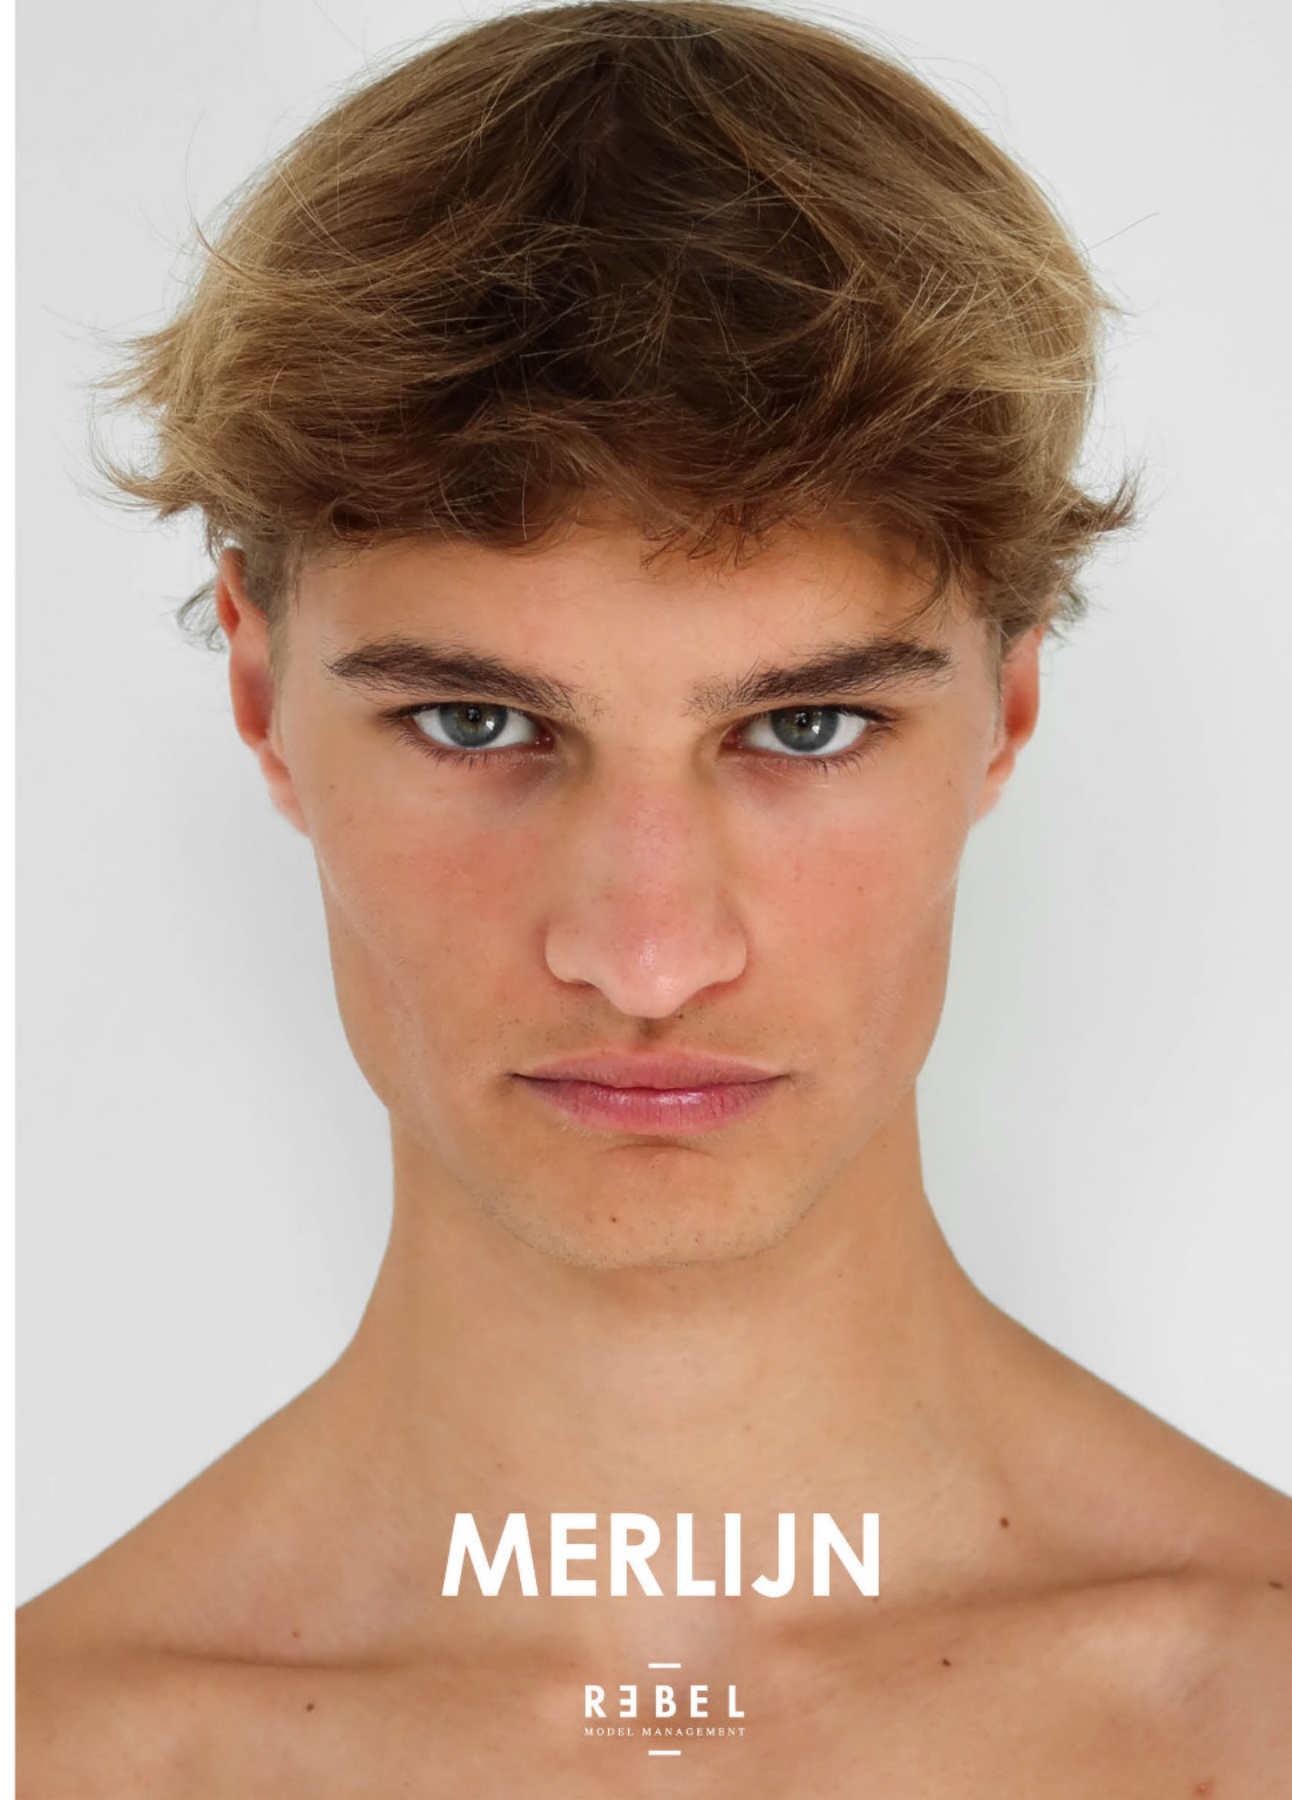

HEIGHT 188 - 6'2" CHEST 96 - 37" MIDDLE 74 - 29" HIPS 90 - 35" SUIT 56 SHOES 44 - 10.5

[www.rebelmanagement.be](http://www.rebelmanagement.be)

**MERLIJN**

—  
**REBEL**  
MODEL MANAGEMENT  
—